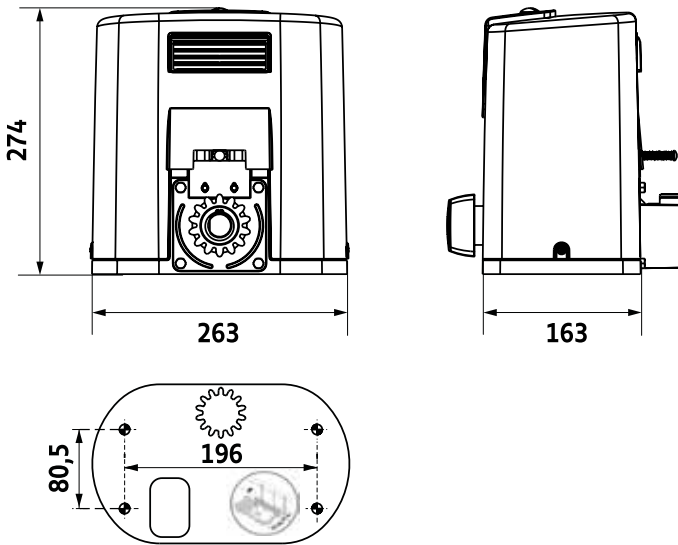

Retrouvez les instructions complètes pas à pas sur l'application "Help Me by Somfy".

220-230 V
50-60 Hz
600 W

-20°C
+60°C
IP44

io homecontrol 868-870 MHz
< 25mW

	m max	L max
	600 kg	8 m
	400 kg	8 m
	m < 200 kg	200 kg < m < 600 kg
	ref. 9019612	ref. 9019613