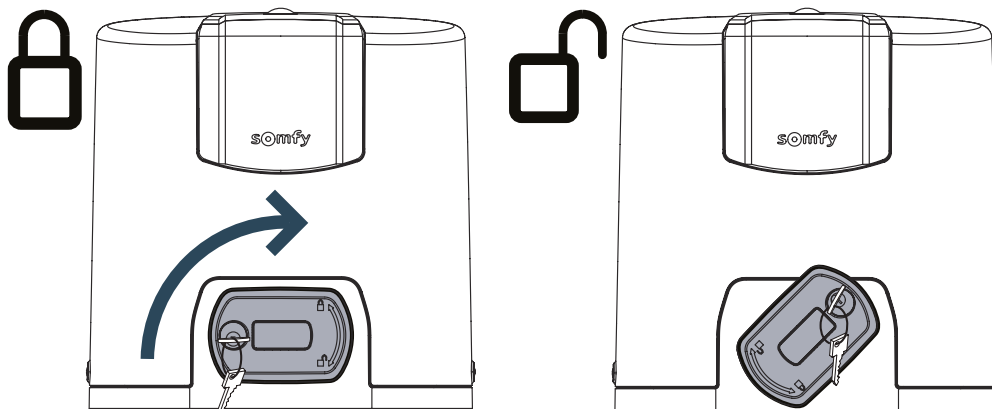

Elixo 3S+ io

SMART GUIDE

Original instructions / Version originale

Complete instruction guides available online on www.somfy.info

Notices complètes disponibles en ligne sur www.somfy.info

Find complete step-by-step instructions in the application "Help Me by Somfy".

Retrouvez les instructions complètes pas à pas sur l'application "Help Me by Somfy".

220-230 V
50-60 Hz
600 W

-20°C
+60°C
IP44

io homecontrol 868-870 MHz
< 25mW

	m max	L max
	600 kg	8 m
	400 kg	8 m
	m < 200 kg	200 kg < m < 600 kg
	ref. 9019612	ref. 9019613

1