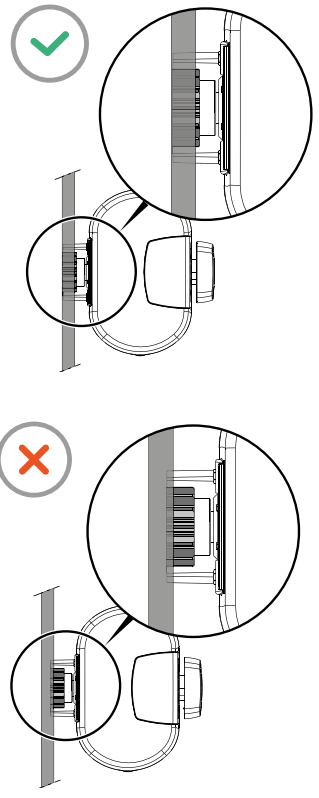

Retrouvez les instructions complètes pas à pas sur l'application "Help Me by Somfy".

220-230 V
50-60 Hz
600 W

-20°C
+60°C
IP44

io homecontrol 868-870 MHz
< 25mW

	m max	L max
	600 kg	8 m
	400 kg	8 m
	m < 200 kg	200 kg < m < 600 kg
	ref. 9019612	ref. 9019613

1

2

3

4

5

6

7

8