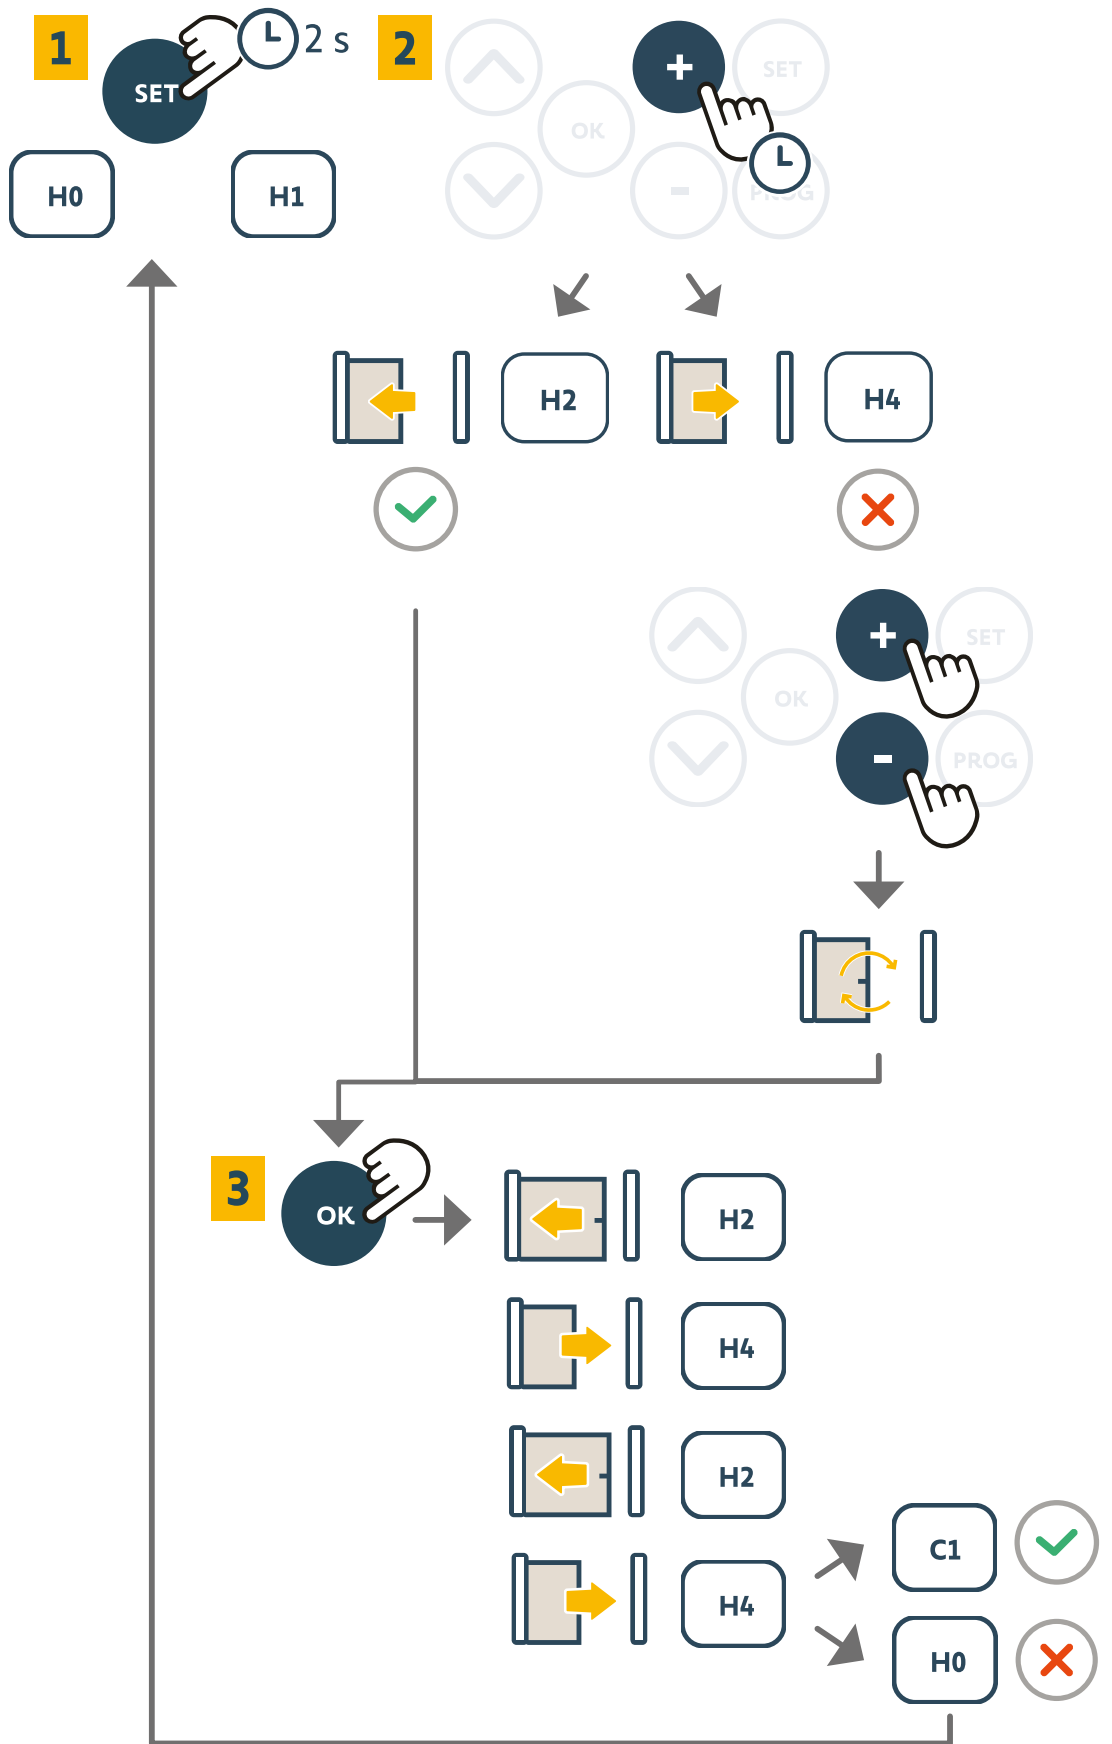

Retrouvez les instructions complètes pas à pas sur l'application "Help Me by Somfy".

220-230 V
50-60 Hz
600 W

-20°C
+60°C
IP44

io homecontrol 868-870 MHz
< 25mW

	m max	L max
	600 kg	8 m
	400 kg	8 m
	m < 200 kg	200 kg < m < 600 kg
	ref. 9019612	ref. 9019613

1

2

3

4

5

6

7

8

9

10

11

12

Complete instruction guide available online on www.somfy.info

Notice complète disponible en ligne sur www.somfy.info

From the application "Help me by Somfy" scan the QR code here to select the motor.